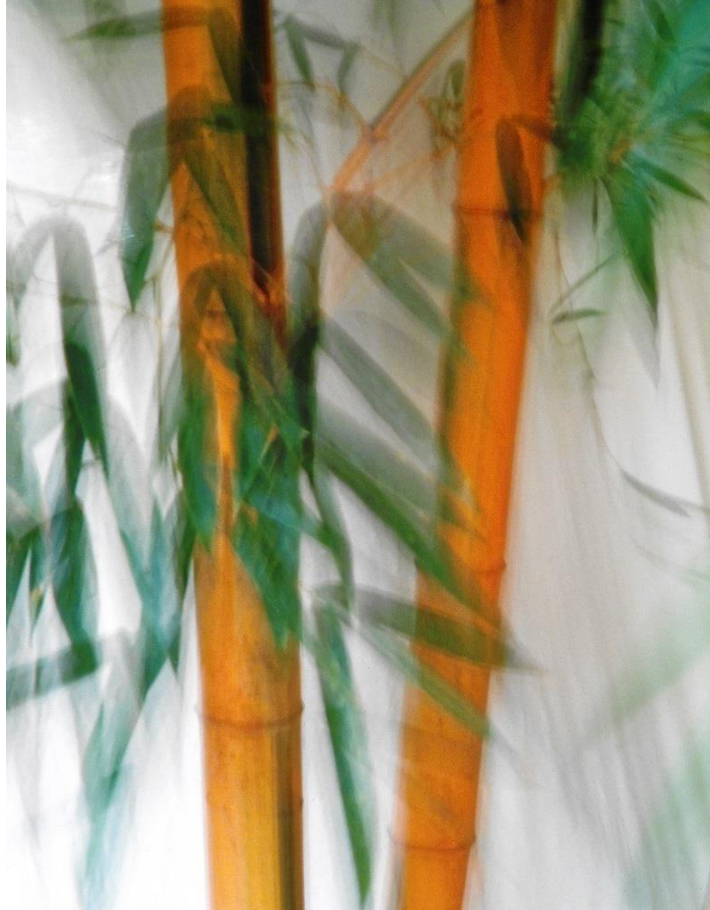

Bild des Monats: März ´17

"Bambus, Symbol des Lebens"

analoge bewegte und Mehrfachbelichtung auf Künstlerleinen;
120 x 80 x 2 cm (Alternativgrößen möglich)

**„Diese bescheidene Schönheit
wiegt sich im Wind,
beansprucht wenig
und bricht nie.
Sie wispert uns zu: LEBE!“**